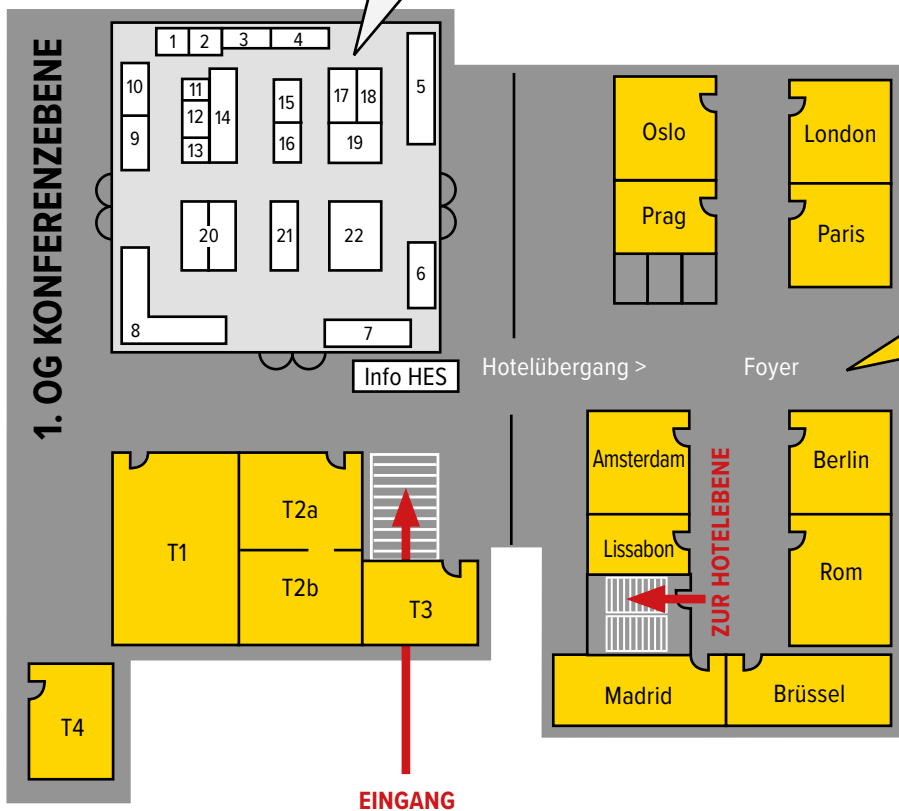

LAGEPLAN

MARKEN IM SHOWROOM

1	RAP	9	Fairland Audio	17	RAE Akustik
2	Phonosophie	10	WBT	18	Sintron
3	WOD Audio	11	Geko Hifi	19	T&A
4	Drei H	12	Gauder Akustik	20	Sieveking Sound
5	ATR	13	Audiodata	21	Die Schallplatte
6	Silent Wire	14	Loftsound	22	Clearaudio
7	Klang-Form Cayin	15	MRV		
8	Hifi Center Liedmann	16	HMS		