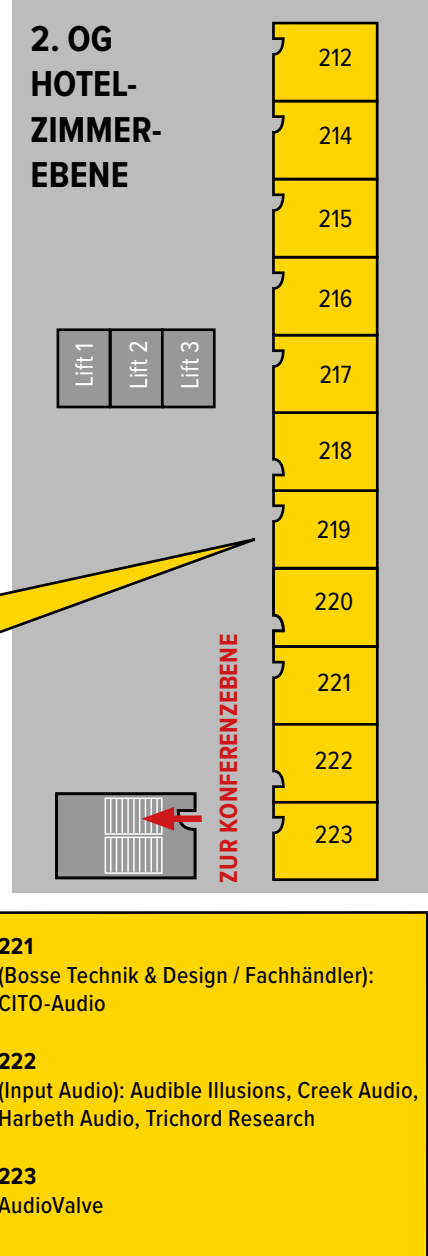

1. **221**
   (Bosse Technik & Design / Fachhändler): CITO-Audio
2. **222**
   (Input Audio): Audible Illusions, Creek Audio, Harbeth Audio, Trichord Research
3. **223**
   AudioValve